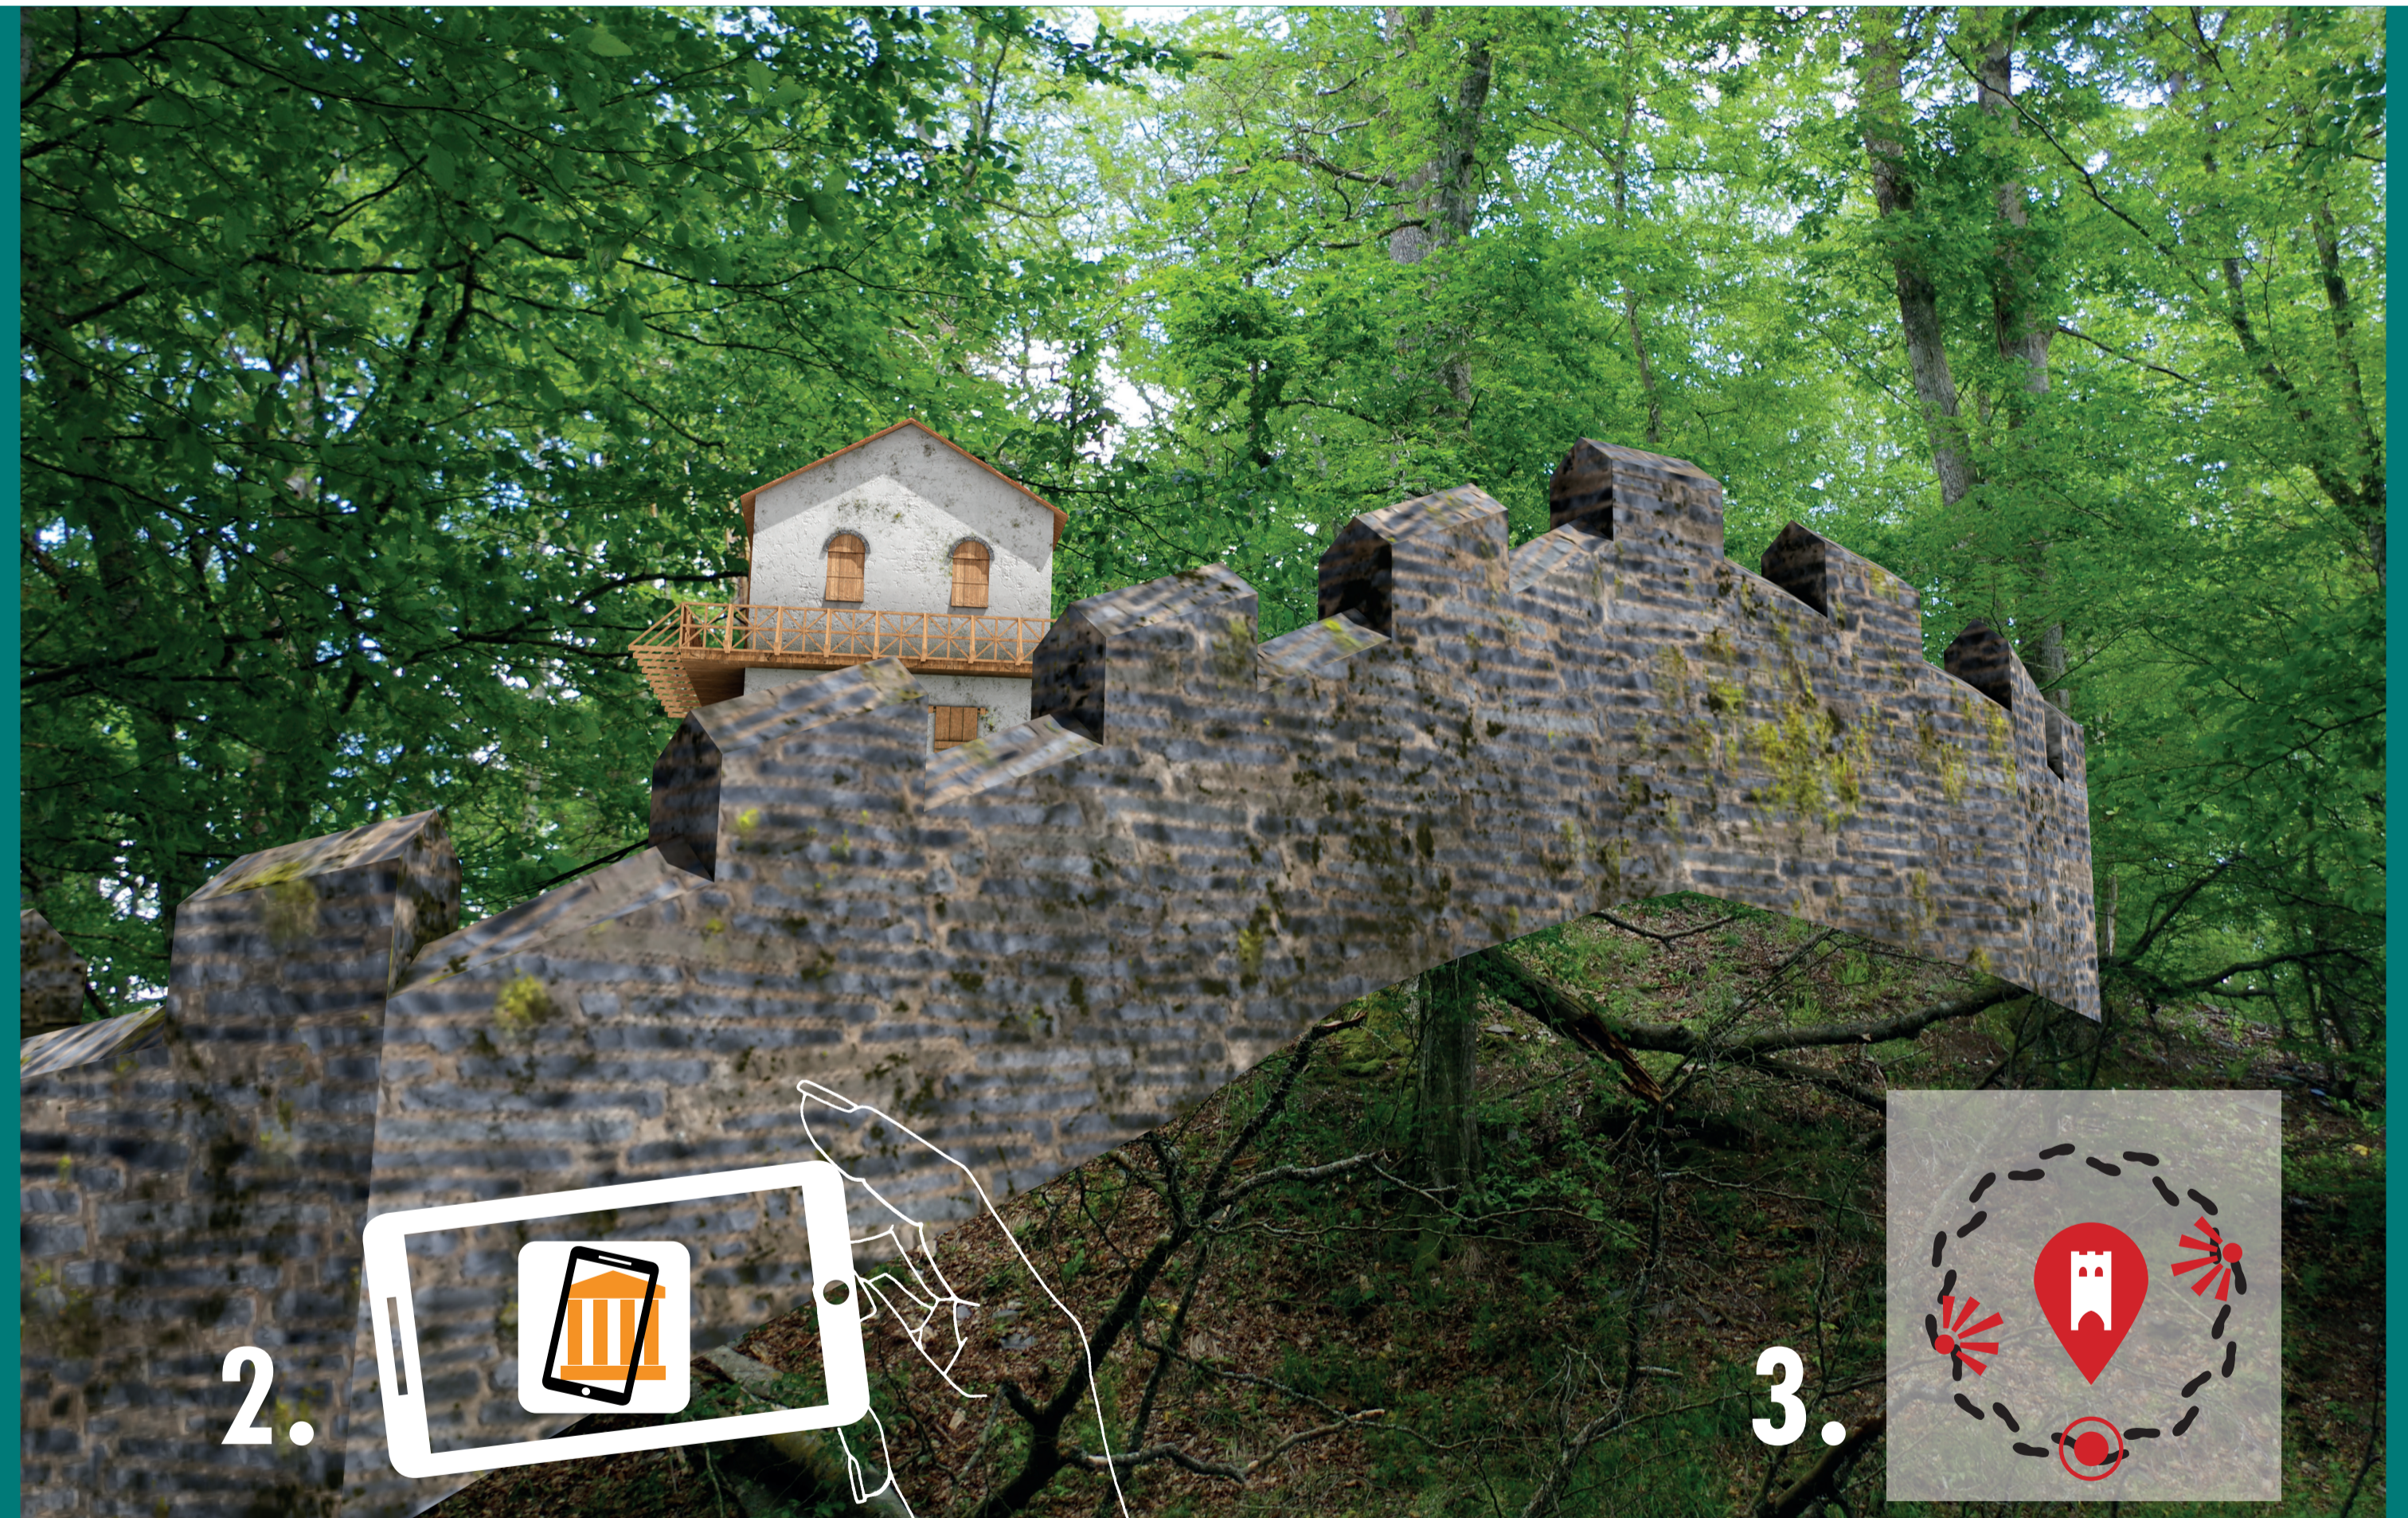

ARGGO

AUGMENTED ARCHAEOLOGY

Zell

Spätromische Höhenbefestigung „Alteburg“, seit Ende 3. Jahrhundert

Spéitréimesch Biergfestung „Alteburg“, zënter dem Enn vum 3. Joerhonnert

Château-refuge de hauteur romain «Alteburg», Antiquité tardive, depuis la fin du III^e siècle

„Alteburg“ late Roman hilltop fortification, from the late 3rd century

Laat-Romeinse bergvesting „Alteburg“, sinds eind 3^e eeuw

Das transnationale LEADER-Projekt „ARmob - Antike Realität - mobil erleben“, Projektträgerin Universität Trier, wird unter Beteiligung der Länder Rheinland-Pfalz und Luxemburg gefördert:

im Rahmen des luxemburgischen „Programms zur Entwicklung des ländlichen Raums“

 **Universität Trier**

 **Antike Realität - mobil erleben**