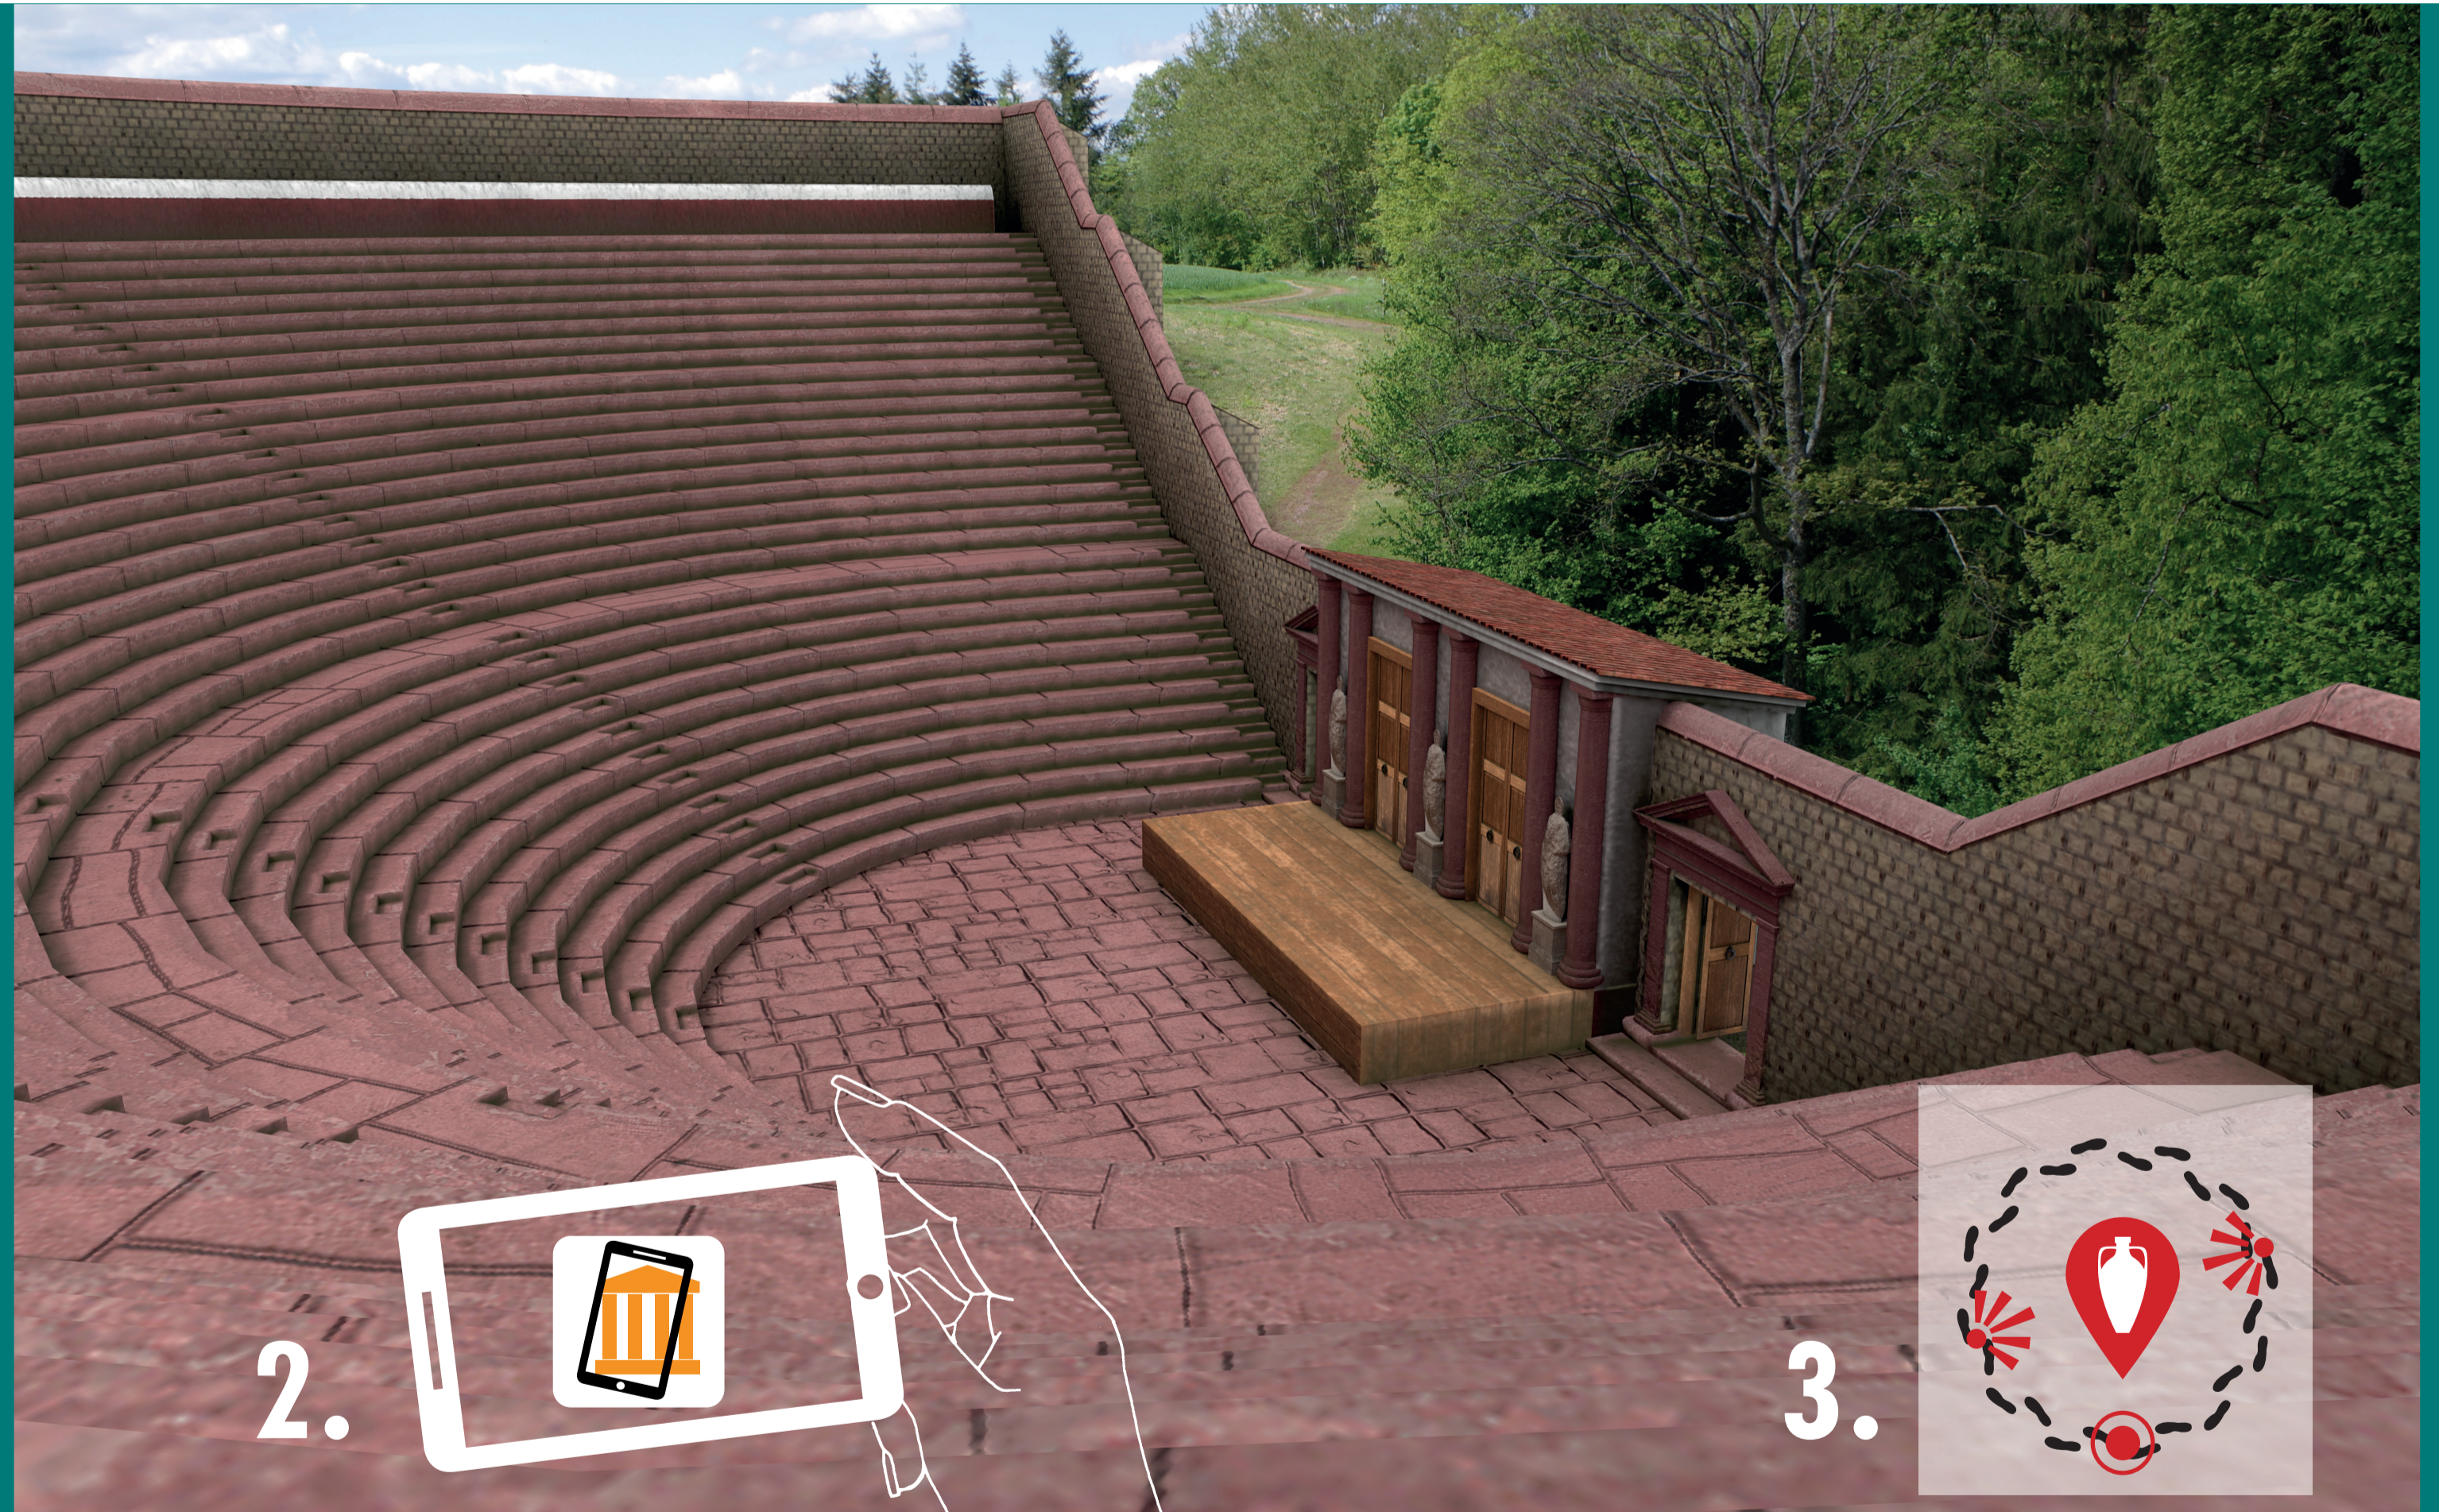

ARGO

AUGMENTED ARCHAEOLOGY

Kastel-Stadt

Römisches Heiligtum mit Theater,
2. – 4. Jahrhundert

Réimescht Hellegtum mat Theater,
2. – 4. Joerhonnert

Sanctuaire romain avec théâtre,
du II^e au IV^e siècle

Roman sanctuary with theatre,
2nd – 4th century

Romeins heiligdom met theater,
2^e – 4^e eeuw

Das transnationale LEADER-Projekt „ARmob - Antike Realität - mobil erleben“, Projektträgerin Universität Trier, wird unter Beteiligung der Länder Rheinland-Pfalz und Luxemburg gefördert:

durch den Europäischen Landwirtschaftsfond ELER für die Entwicklung des ländlichen Raums: Hier investiert Europa in die ländlichen Gebiete

im Rahmen des rheinland-pfälzischen Entwicklungsprogramms „Umweltmaßnahmen, ländliche Entwicklung, Landwirtschaft, Ernährung“ (EULLE)

im Rahmen des luxemburgischen „Programms zur Entwicklung des ländlichen Raums“

Universität Trier

Antike Realität - mobil erleben