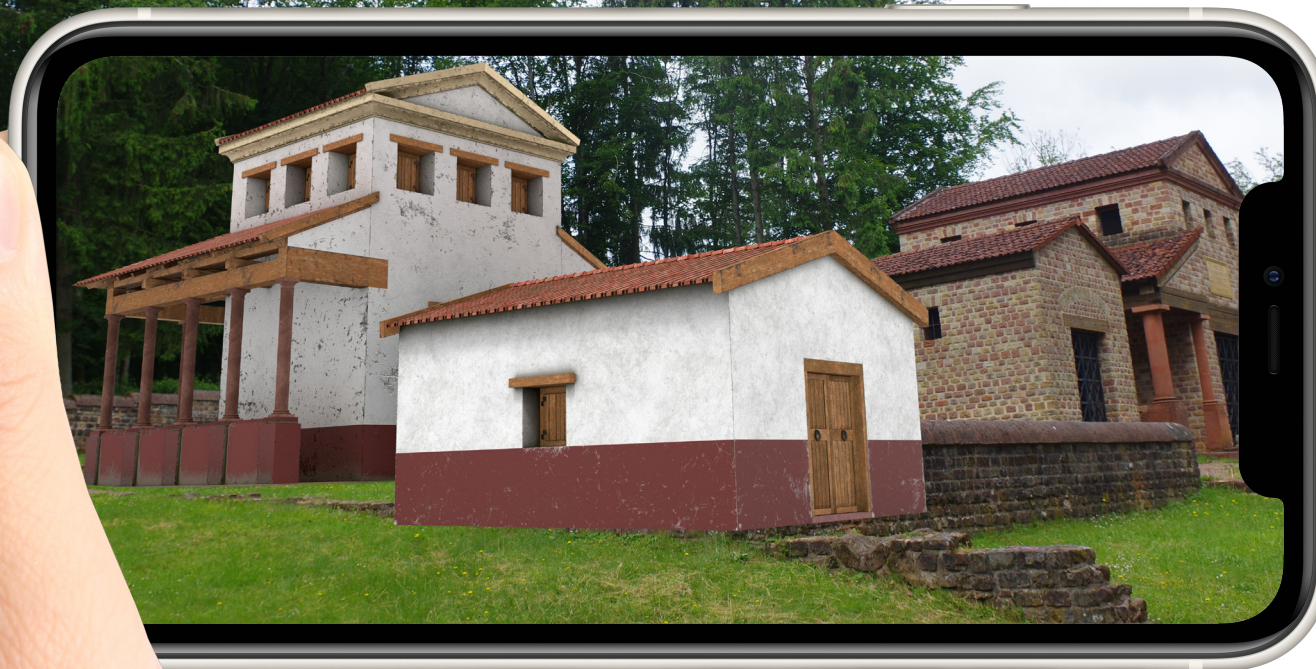

## VERGANGENHEIT NEU ERLEBEN

Entdecken Sie römische und mittelalterliche Bauten und Monumente in Rheinland-Pfalz und Luxemburg in ihrem ursprünglichen Aussehen. Mit der kostenlosen ARGO-App können Sie mit einer Augmented Reality-Anwendung vor Ort die historischen Bauwerke von allen Seiten betrachten, und sich Ihr ganz eigenes Bild der Vergangenheit machen.

[www.ar-route.eu](http://www.ar-route.eu)

Download der  
kostenlosen  
ARGO-App

Tempelbezirk Tawern, Saar-Obermosel, Bild: ARGO.  
Augmented Archaeology (Universität Trier) (CC BY 4.0)

Das transnationale LEADER-Projekt „ARmob - Antike Realität - mobil erleben“, Projektträgerin Universität Trier, wird unter Beteiligung der Länder Rheinland-Pfalz und Luxemburg gefördert: